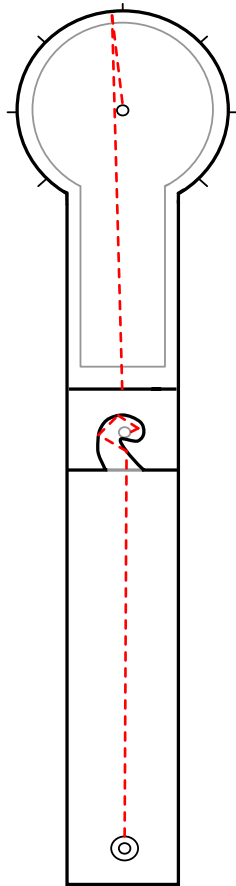

## open tunnel

ball: DM 081 (varm), DM 084, DM 085 (død), Reisinger BA 10:0

spot:

note: Banen drar høyre, men har en rygg. Går ballen venstre for ryggen vil den forsette litt venstre, og da vil den ikke dra inn nok høyre.

---

---

---

---

spot:

# 16 tube corner

ball: 3D 10-m. Skoghall KX,  
3D Loopy 3 KRR,  
M&G Samtpfötchen

note: \_\_\_\_\_

---

---

---

---