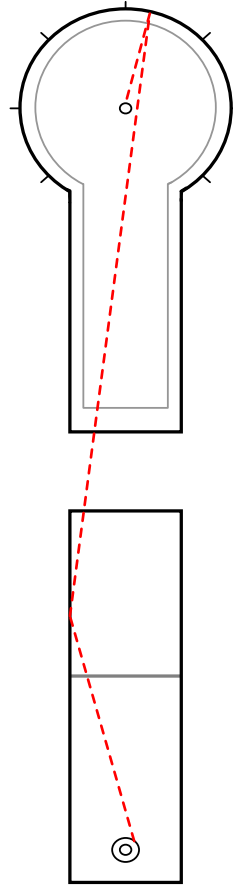

note: _____