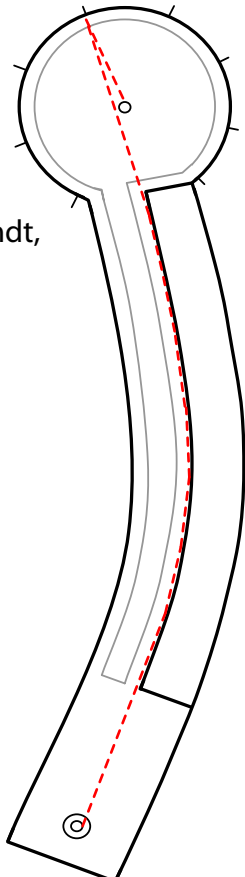

11 wall

ball: BoF Jessica Rengbrandt,
BoF Charlotte Ryner

---

spot:

note: _____