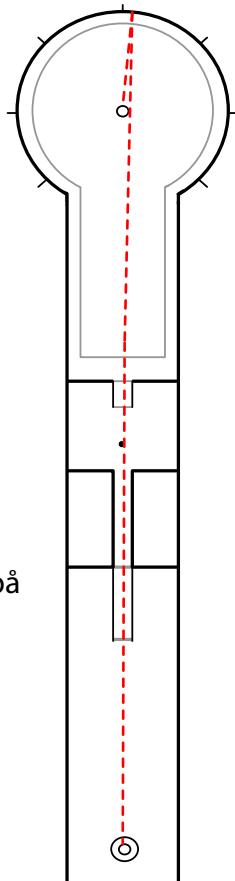

## open tunnel

ball: DM 081 (varm), DM 084, DM 085 (død), Reisinger BA 10:0

spot:

note: Banen drar høyre, men har en rygg. Går ballen venstre for ryggen vil den forsette litt venstre, og da vil den ikke dra inn nok høyre.

## Stonehenge

ball: BoF Philippe Lheritier, BoF ????

spot:

note: Ballene må ha studs på ca 15-25 cm, og varmes opp til ca 20-25 cm.

## terrace

ball: BoF Oskar Kjellberg, BoF Thomas «Bomml» Emich

spot:

note: Ballene må ha studs på ca 20 cm.

spot: