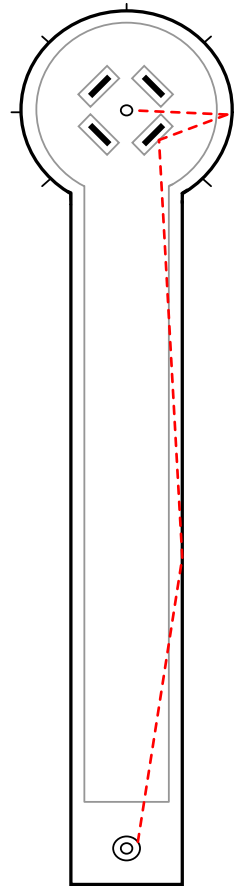

note: Ballene må ha studs på ca 15-25 cm, og varmes opp til ca 20-25 cm.