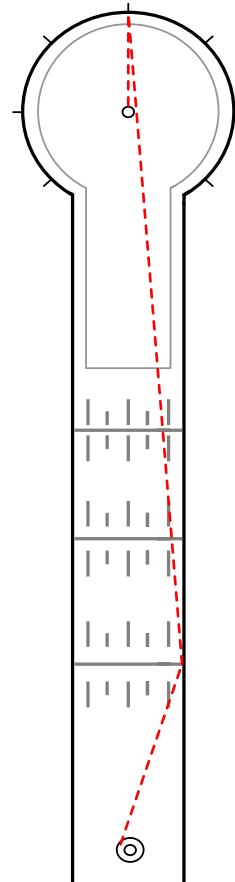

10

triple hill

ball: M&G Weichei