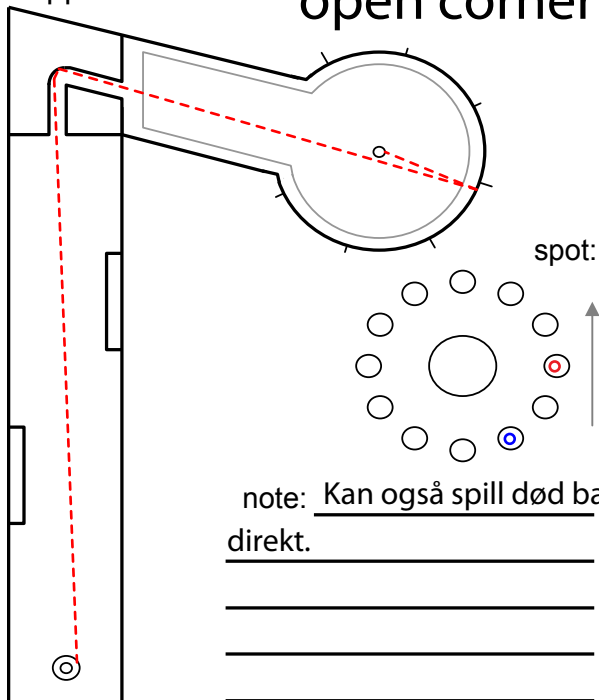

# 9

open corner

spot:

note: Kan også spill død ball  
direkt.

---

---

---

---