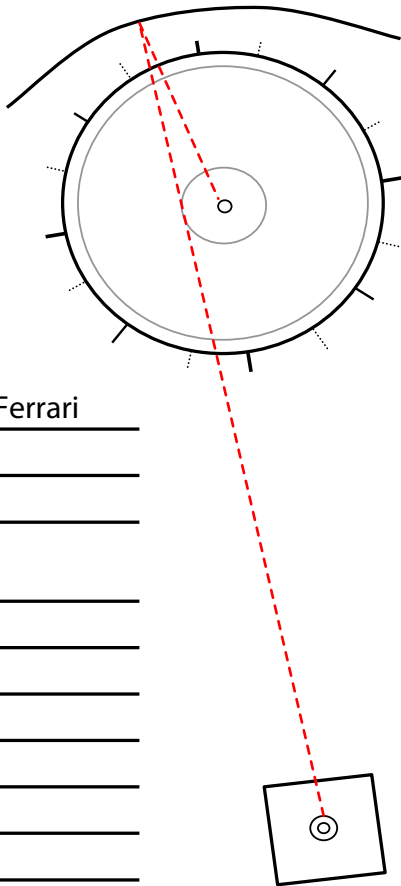

7

hammer cage