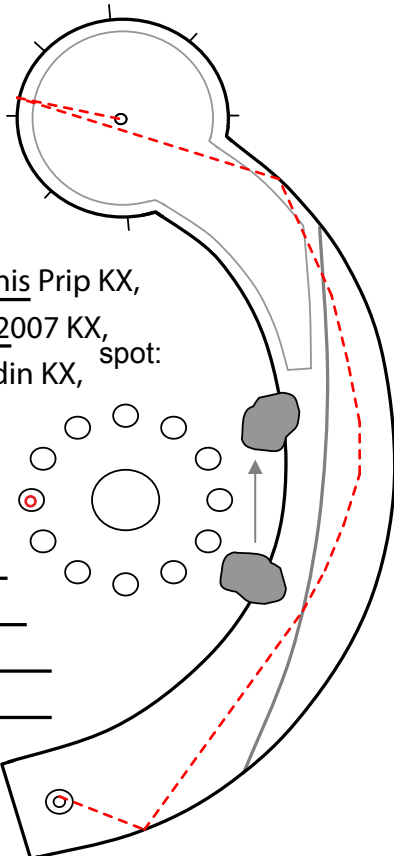

note: _____