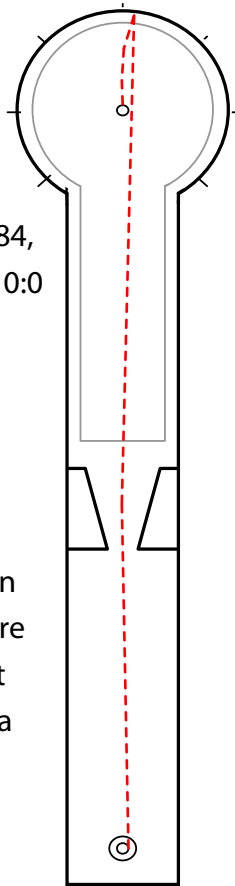

## open tunnel

ball: DM 081 (varm), DM 084, DM 085 (død), Reisinger BA 10:0

spot:

note: Banen drar høyre, men har en rygg. Går ballen venstre for ryggen vil den forsette litt venstre, og da vil den ikke dra inn nok høyre.