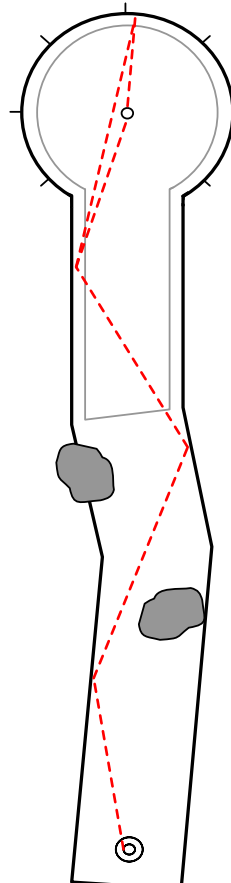

note: _____