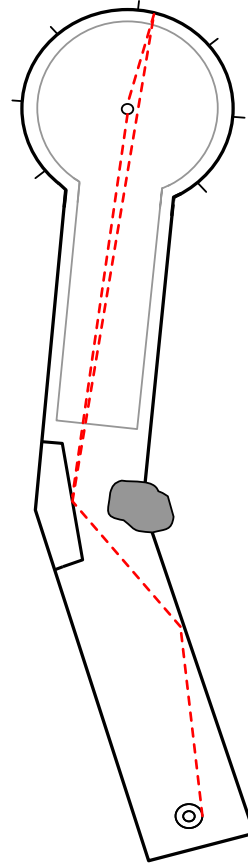

12

wide angle

ball: Reisinger BO 3,
Reisinger Grünes band