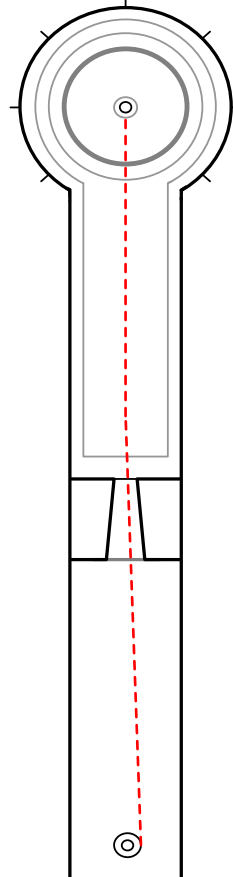

note: _____